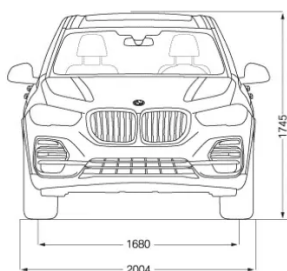

CARICO UTILE

740 kg

DIMENSIONI

LUNGHEZZA / LARGHEZZA / ALTEZZA

4922 mm / 2004 mm / 1745 mm

LARGHEZZA (COMPRESI SPECCHIETTI RETROVISORI)

2218 mm (1122 mm / 1096 mm)

POSTI

5

INTERASSE

2975 mm (12,6 m)

CAPACITÀ BAGAGLIAIO

650 liter - 1870 liter