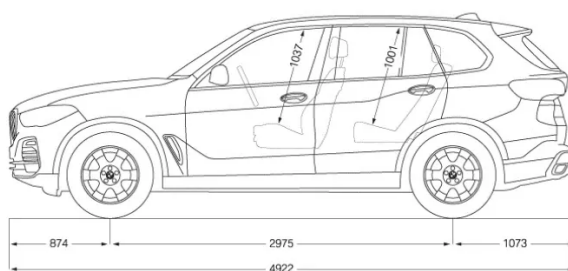

CARICO UTILE

740 kg

DIMENSIONI

LUNGHEZZA / LARGHEZZA / ALTEZZA

4922 mm / 2004 mm / 1745 mm

LARGHEZZA (COMPRESI SPECCHIETTI RETROVISORI)

2218 mm (1122 mm / 1096 mm)

POSTI

5

INTERASSE

2975 mm (12,6 m)

CAPACITÀ BAGAGLIAIO

650 liter - 1870 liter