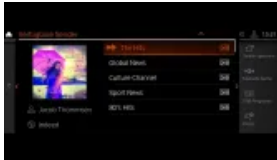

Radio digitale DAB (S0654)

0 €