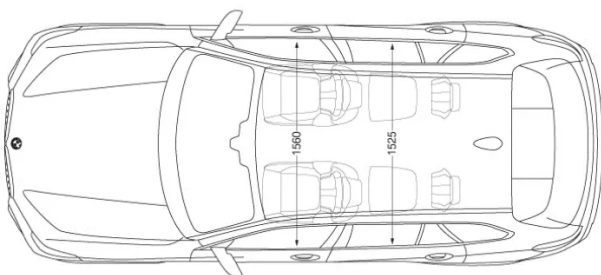

CARICO UTILE

740 kg

DIMENSIONI

LUNGHEZZA / LARGHEZZA / ALTEZZA

4922 mm / 2004 mm / 1745 mm

LARGHEZZA (COMPRESI SPECCHIETTI RETROVISORI)

2218 mm (1122 mm / 1096 mm)

POSTI

5

INTERASSE

2975 mm (12,6 m)

CAPACITÀ BAGAGLIAIO

650 liter - 1870 liter