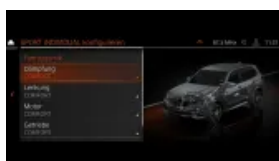

Sospensioni adattive *(S02VF)*
0 €