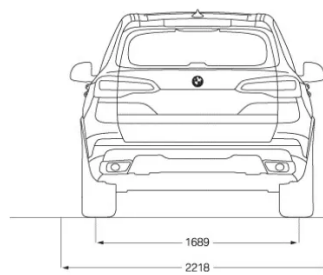

CARICO UTILE

740 kg

DIMENSIONI

LUNGHEZZA / LARGHEZZA / ALTEZZA

4922 mm / 2004 mm / 1745 mm

LARGHEZZA (COMPRESI SPECCHIETTI RETROVISORI)

2218 mm (1122 mm / 1096 mm)

POSTI

5

INTERASSE

2975 mm (12,6 m)

CAPACITÀ BAGAGLIAIO

650 liter - 1870 liter